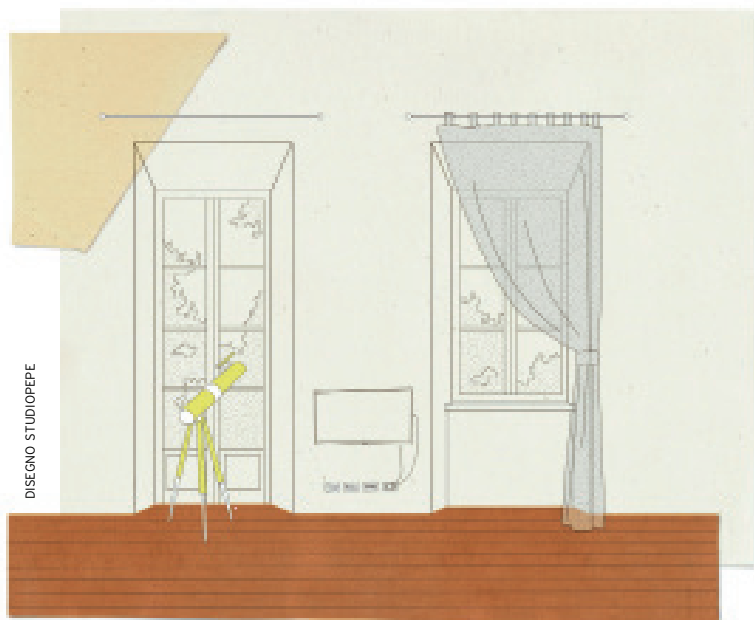

Il problema da risolvere

Oltre ai requisiti della pagina accanto, ti chiediamo di realizzare un progetto ad hoc che contenga:

- Una soluzione per nascondere le prese elettriche al di sotto della televisione.
- Idee e proposte (in stile CasaFacile) per personalizzare e rendere più calda e accogliente la zona TV del soggiorno.
- Moodboard, palette cromatica, arredi (azienda produttrice, nome del prodotto in commercio) e materiali scelti.
- Compenso che chiederesti alla lettrice per questo tipo di consulenza via mail (senza sopralluogo)