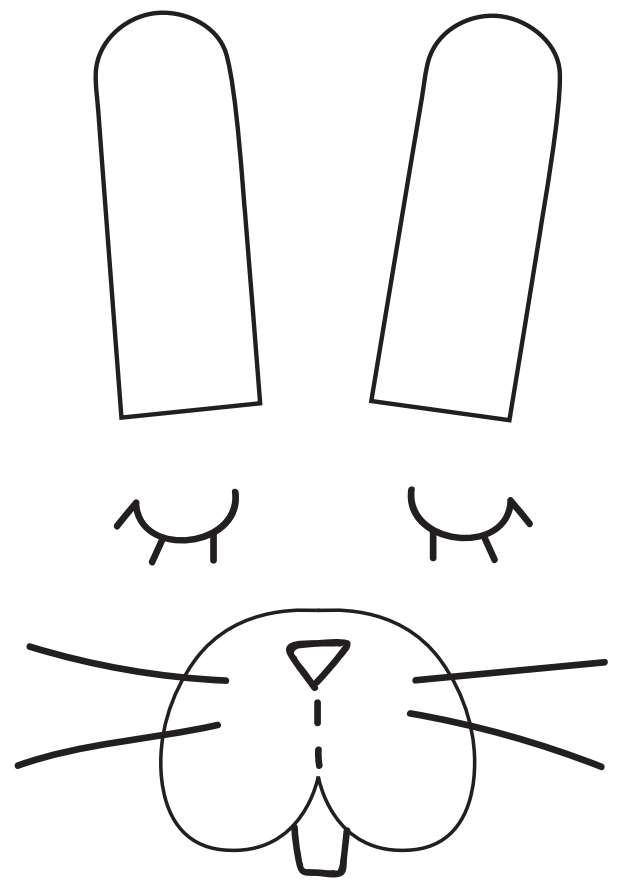

Per il corpo del portabottiglia:  
rettangolo  
base 26 cm  
altezza 23 cm

solo per uso personale/ only for personal use

© *petit pois rose*